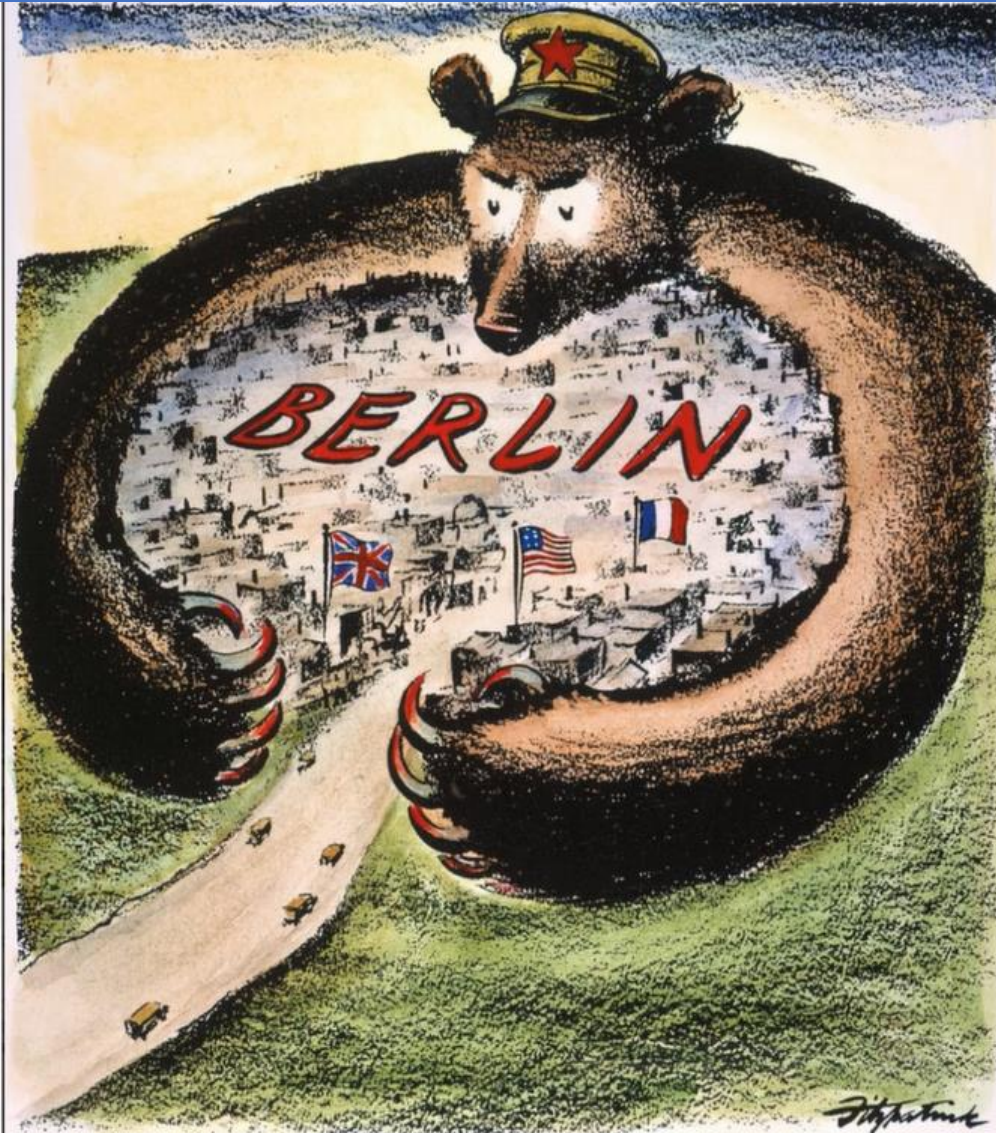

Identifier un document :

Titre :

Auteur :

Source :

Date :

Nature :

Décrire et analyser :

BERLIN

Regard critique :

"L'ours enserrant Berlin",
Dick Spencer, The Saint
Louis Post Dispatch,
1948.